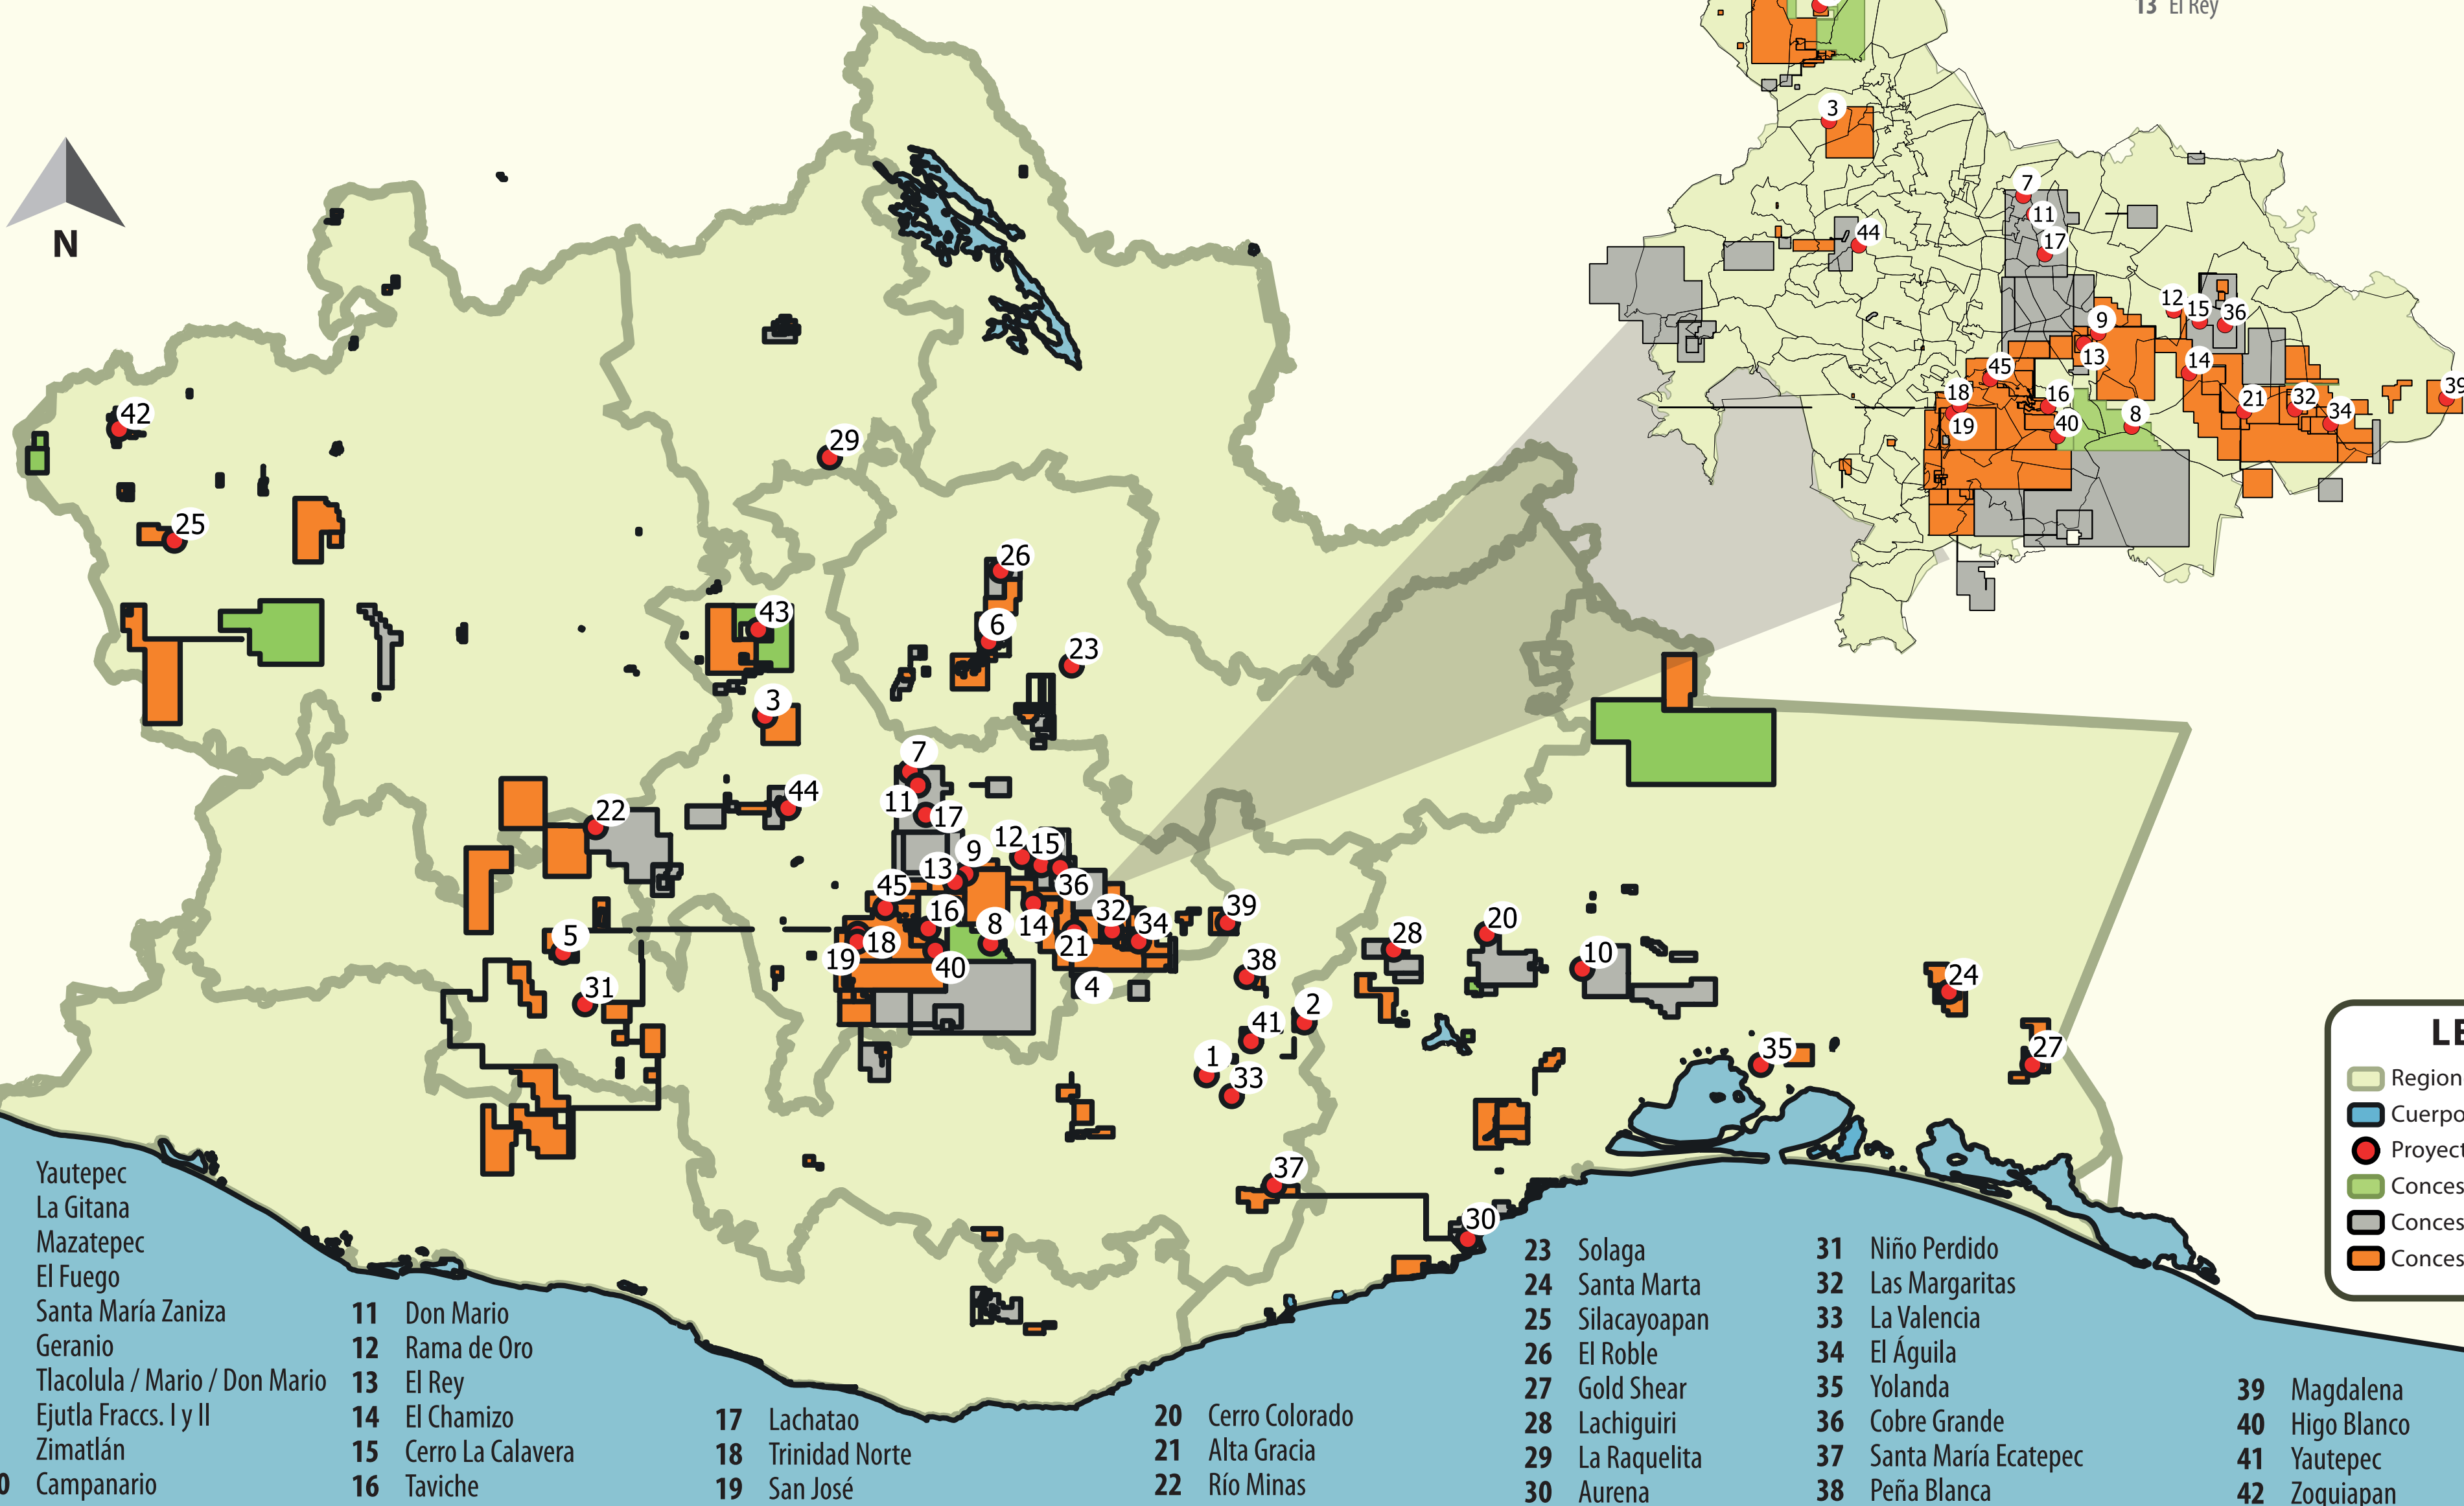

Ningún municipio, ejido o comunidad agraria fue informada por el gobierno federal sobre la expedición de concesiones mineras en sus territorios, es importante señalar que dichos permisos fueron otorgados por un periodo de 50 años, prorrogables por 50 años más. Además de la violación del derecho al territorio y la libre determinación (permitidas por la ley minera), las concesiones y proyectos mineros en el estado han violentado el derecho humano al agua (tal es el caso de los derrames de depósitos de jales secos por el proyecto San José en 2018, afectando el cauce del río El Coyote o las denuncias de las comunidades que viven en el cauce del río Grande o Tehuantepec, quienes denunciaban la contaminación del agua por el proyecto el Águila.)

Es importante mencionar que 22 proyectos mineros se encuentran registrados en los Valles Centrales de Oaxaca, con dos proyectos en etapa de expansión (los cuales han operado por una década sin cambiar las condiciones de vida de las poblaciones donde operan): San José (Fortuna Silver Mines) y el Águila (Gold Resource Corp), además de una serie de denuncias por corrupción, contaminación, división comunitaria y agresiones contra defensoras y defensores comunitarios.

PROYECTOS MINEROS EN VALLES CENTRALES

- 3 Mazatepec
- 7 Tlacolula / Mario / Don Mario
- 8 Ejutla Fraccs. I y II
- 9 Zimatlán
- 11 Don Mario
- 12 Rama de Oro
- 13 El Rey
- 14 El Chamizo
- 15 Cerro La Calavera
- 16 Taviche
- 17 Lachatao
- 18 San José
- 19 Trinidad Norte
- 21 Alta Gracia
- 32 Las Margaritas
- 34 El Águila
- 36 Cobre Grande
- 39 Magdalena
- 40 Higo Blanco
- 43 El Tejón
- 44 Zaachila
- 45 Monte Albán